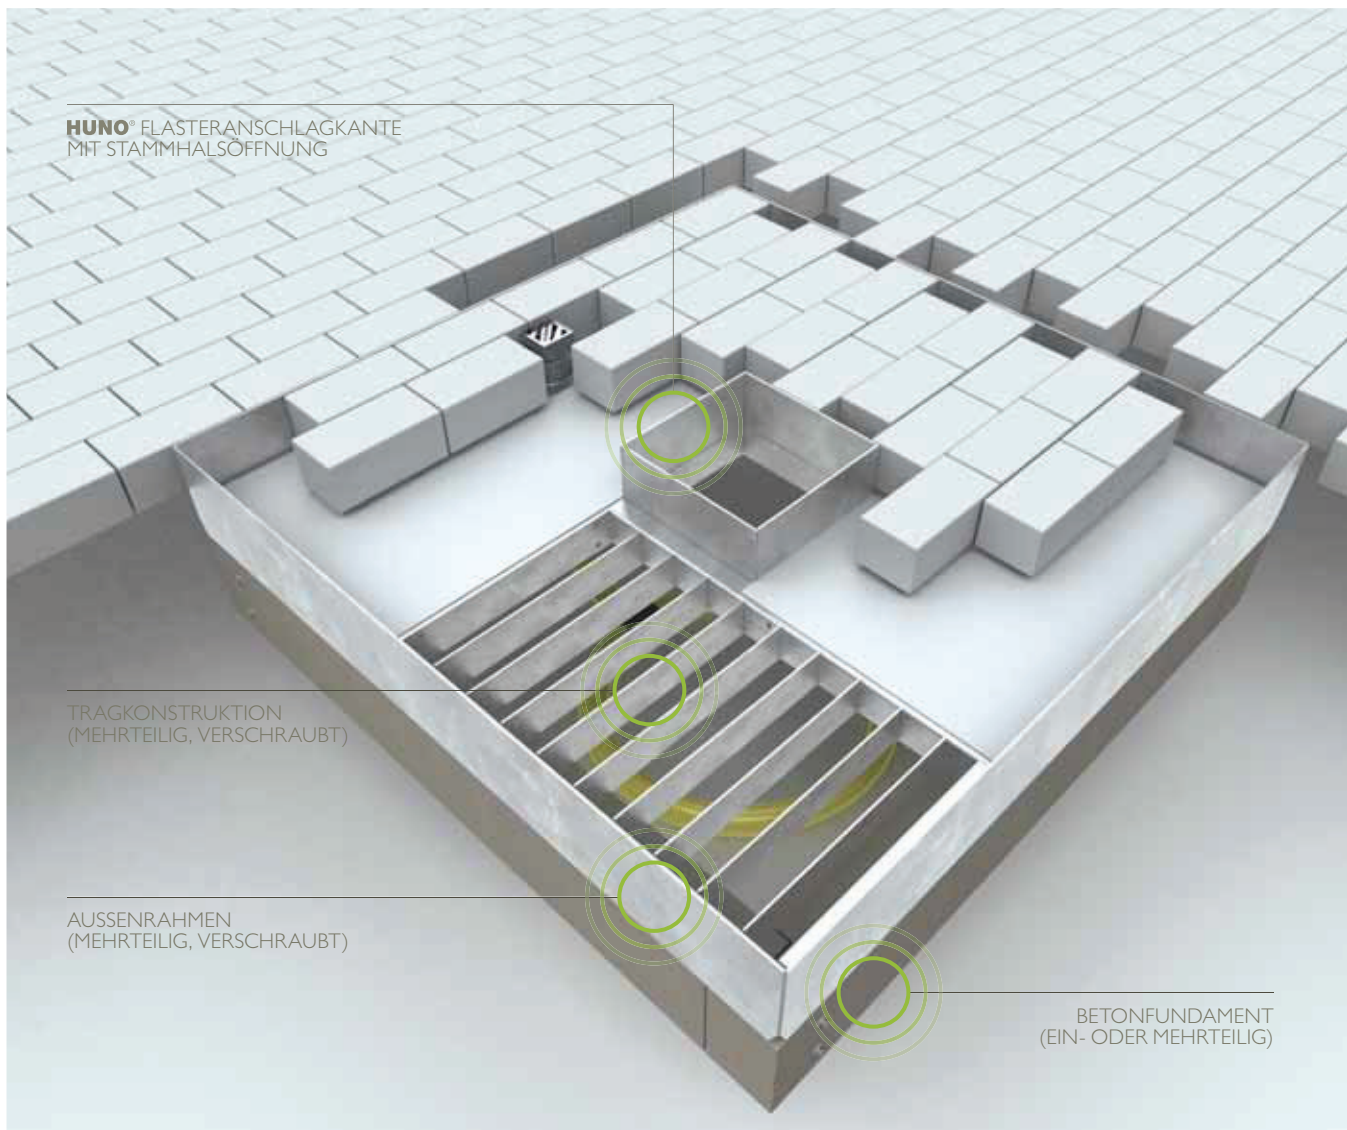

## IHRE VORTEILE AUF EINEN BLICK

- überfahrbare Baumscheibenabdeckung
- perfekt auspflasterbar
- frei wählbare Öffnungsgröße im Pflaster
- optimale Anpassung an den Platz
- mit statischem Nachweis
- herausnehmbare Innenteile für leichteres Pflanzen bei großen Wurzelballen
- schnelle und einfache Montage
- optimale Anpassung an die jeweilige Platzgestaltung
- feuerverzinkt nach DIN EN ISO 1461
- sehr gute Bodenatmung, optimale Wasser- und Nährstoffzufuhr
- einsetzbar zur Vergrößerung begehrbarer Flächen und nahtloser Fußgängerüberwege

## AUSSENMASSE

1. 1,5 x 1,5 m
2. 1,8 x 1,8 m
3. 2,0 x 2,0 m
4. 2,5 x 2,5 m
5. nach Kundenwunsch

## STAMMÖFFNUNGEN

1. 30 x 30 cm
2. 40 x 40 cm
3. 50 x 50 cm
4. nach Kundenwunsch