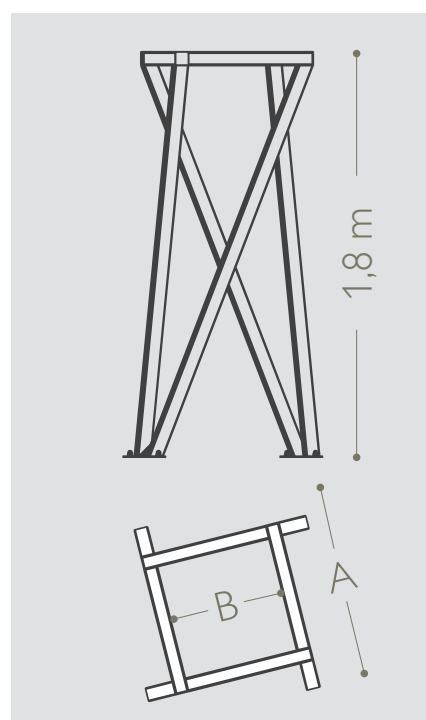

ARTIKEL-NUMMER

5974.01

MOBIL

QR-CODE SCANNEN
UND DIREKT ZUR
WEBSITE GELANGEN