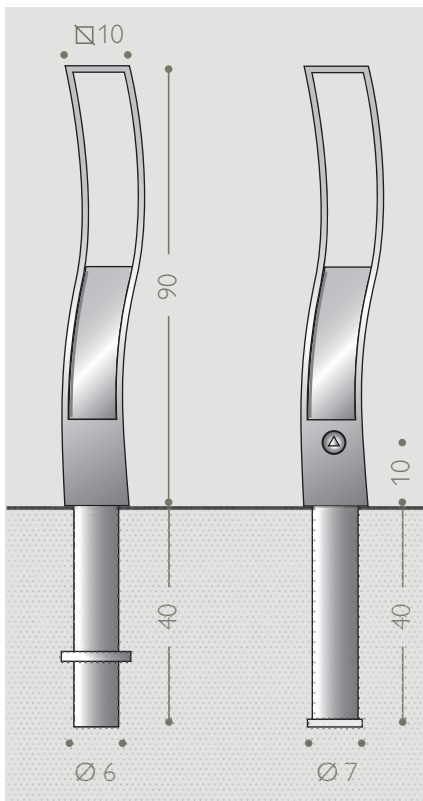

Dubai

Design-Poller aus Aluminiumguss mit eingegossenem Stahlrohr

AUSFÜHRUNGEN

- 01. ortsfest
- 02. herausnehmbar inkl. Bodenhülse

HÖHE ÜBER BODEN

90 cm

OBERFLÄCHEN

- a. pulverbeschichtet DB 703 Eisenglimmer, Feinstruktur-Metallic
- b. pulverbeschichtet RAL-Farbton nach Wunsch