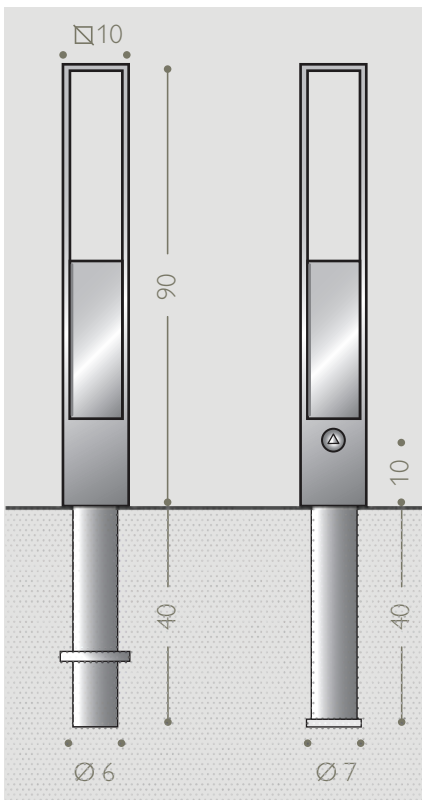

Bahrain

Design-Poller aus Aluminiumguss
mit eingegossenem Stahlrohr

AUSFÜHRUNGEN

01. ortsfest
02. herausnehmbar inkl. Bodenhülse

HÖHE ÜBER BODEN

90 cm

OBERFLÄCHEN

- a. pulverbeschichtet DB 703 Eisenglimmer, Feinstruktur-Metallic
- b. pulverbeschichtet RAL-Farbton nach Wunsch

ARTIKEL-NUMMER

5646

MOBIL

QR-CODE SCANNEN
UND DIREKT ZUR
WEBSITE GELANGEN