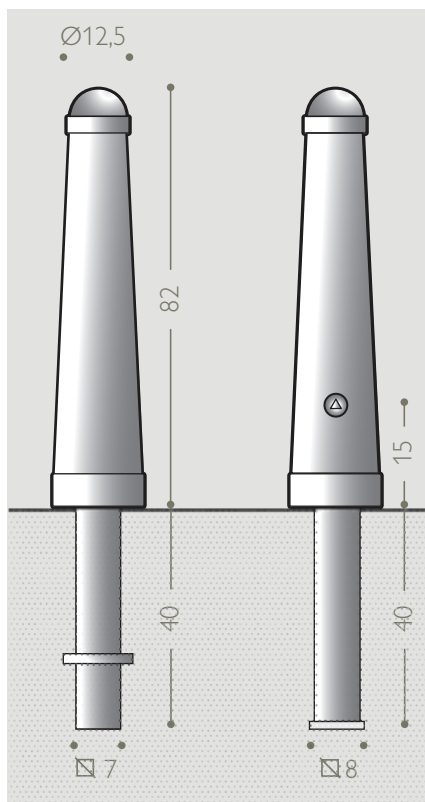

Bielefeld

Design-Poller aus Aluminiumguss
mit eingegossenem Stahlrohr

AUSFÜHRUNGEN

- 01. ortsfest
- 02. herausnehmbar inkl. Bodenhülse

HÖHE ÜBER BODEN

82 cm

OBERFLÄCHEN

- a. pulverbeschichtet DB 703 Eisenglimmer, Feinstruktur-Metallic
- b. pulverbeschichtet RAL-Farbton nach Wunsch