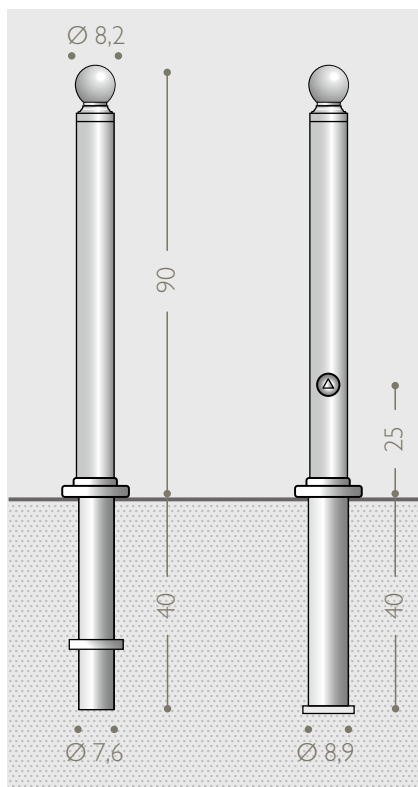

Nottuln

Poller aus Stahlrohr (\varnothing 7,6 cm),
mit Kopf und Fußmanschette aus
Aluminiumguss

AUSFÜHRUNGEN

- 01. ortsfest
- 02. herausnehmbar inkl. Bodenhülse

HÖHE ÜBER BODEN

90 cm oder 40 cm

OBERFLÄCHEN

- a. pulverbeschichtet DB 703 Eisenglimmer, Feinstruktur-Metallic
- b. pulverbeschichtet RAL-Farbton nach Wunsch